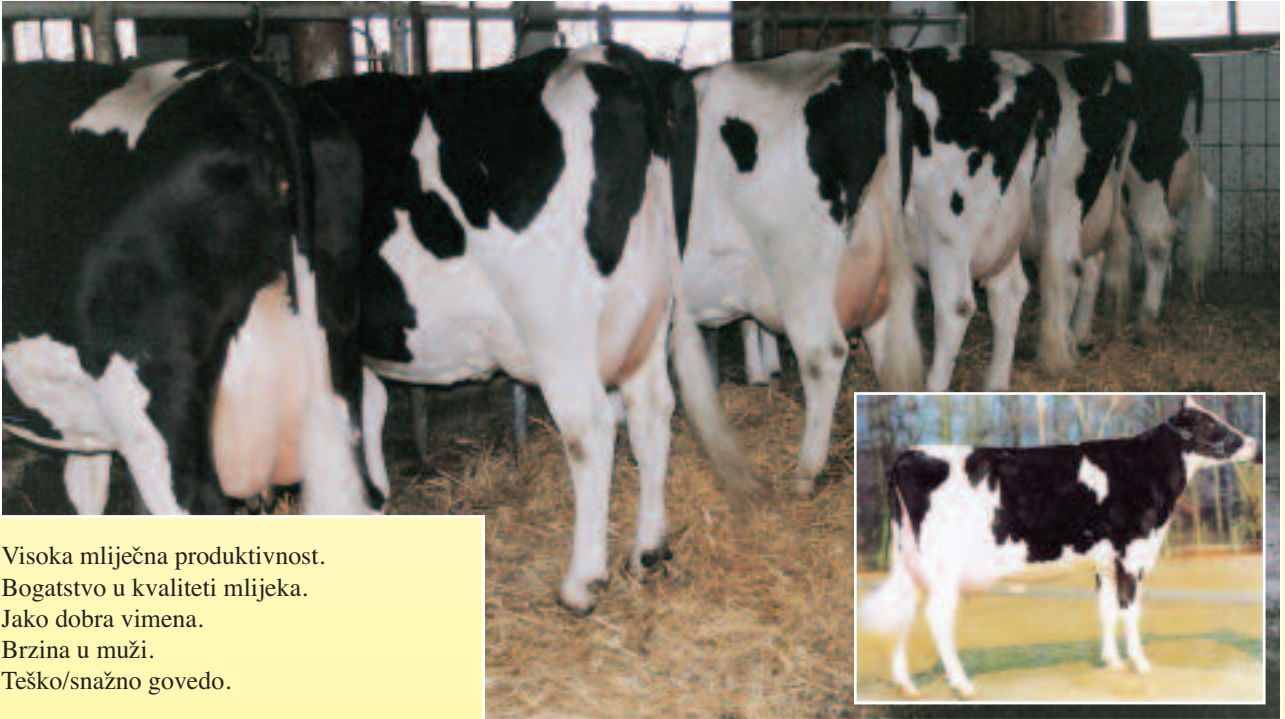

Holstein-Frizijsko Govedo

Visoka mliječna produktivnost.
Bogatstvo u kvaliteti mlijeka.
Jako dobra vimena.
Brzina u muži.
Teško/snažno govedo.

Kako transport životinja možemo učiniti lakim i ugodnim

Suraotujemo sa transportnom Firmom: