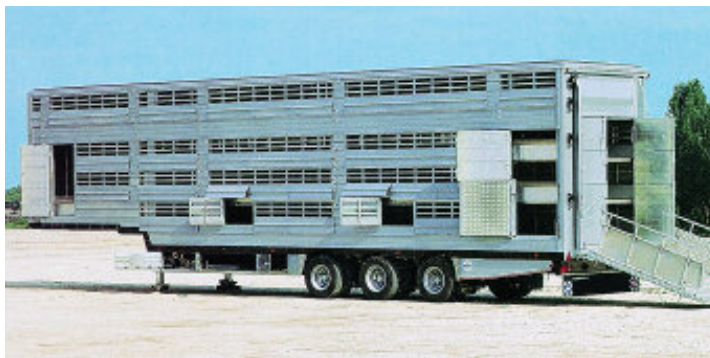

Suraotujemo sa transportnom Firmom:

Temeljem višegodnjih iskustava našeg prijevoznog tima i poduzeća Schwaninger možemo garantirati da će stoka uvijek doći točno na vrijeme, zdrava i u najboljim uvjetima. Kamion je opremljen sa automatskim pojilicama i stoka u toku transporta može neprestano uživati u svježoj vodi. Kod jako velikih junica postoji mogućnost promjene tj. podešavanje visine krova, a prije utovara kamion se puni slamom.